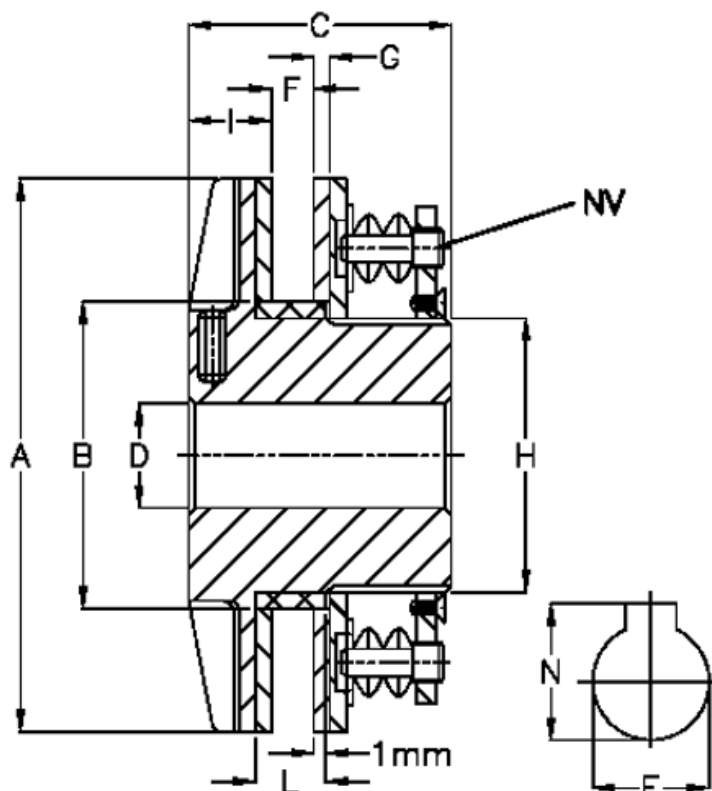

Varenummer: 4638006
 Beskrivelse: Securex skridnav T 3800/254

Mål

A	= 254	I	= 33
Antal fjeder	= 32	L	= 32
B	= 140	Max moment Nm	= 3800
C	= 120	NV	= 10
D	= 48	Størst mulig boring med not efter DIN 6885/1, E max	= 90
F	= 29	Størst mulig boring med not efter DIN 6885/1, N	= 95.4
G	= 5	Størst mulig boring med not efter DIN 6885/3, E max	= 100
H	= 125	Størst mulig boring med not efter DIN 6885/3, N	= 104,3